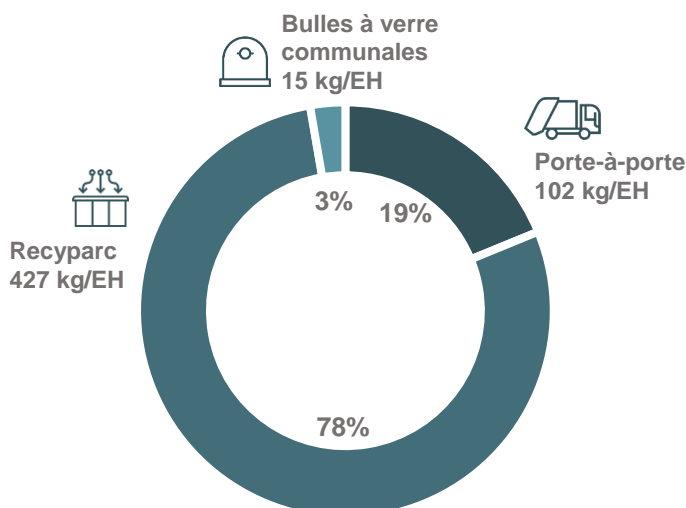

TABLEAU DE BORD DÉCHETS COMMUNE DE NASSOGNE

En moyenne,
chaque citoyen
a produit 544 kg
de déchets
en 2018

Évolution :

2008 : 457 kg/EH

2017 : 533 kg/EH

Répartition des déchets collectés

- 107 kg/EH de déchets biométhanisés / compostés
- 245 kg/EH de déchets recyclés
- 192 kg/EH de déchets valorisés énergétiquement
- 2% de déchets mis en Centre d'Enfouissement Technique

98%

des déchets ont suivi
une filière de valorisation

En route vers le zéro déchet,
ou presque !