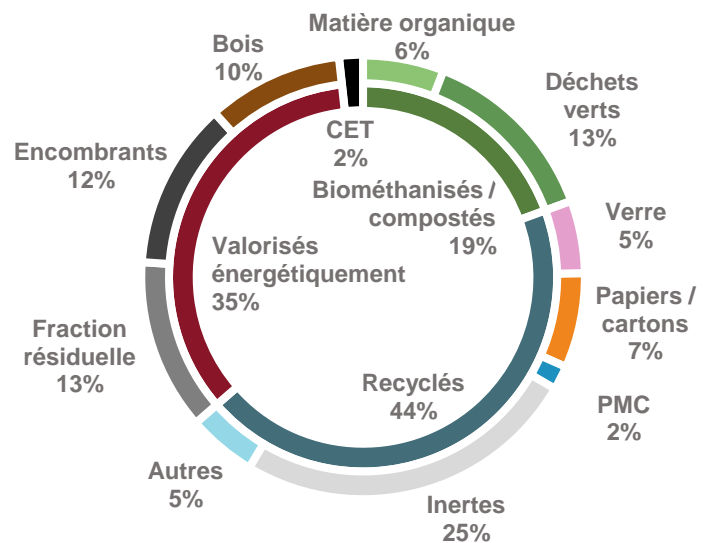

TABLEAU DE BORD DÉCHETS COMMUNE DE NASSOGNE

En moyenne,
chaque citoyen
a produit 544 kg
de déchets
en 2018

Évolution :

2008 : 457 kg/EH

2017 : 533 kg/EH

Répartition des déchets collectés

- 107 kg/EH de déchets biométhanisés / compostés
- 245 kg/EH de déchets recyclés
- 192 kg/EH de déchets valorisés énergétiquement
- 2% de déchets mis en Centre d'Enfouissement Technique

98%

des déchets ont suivi
une filière de valorisation

En route vers le zéro déchet,
ou presque !